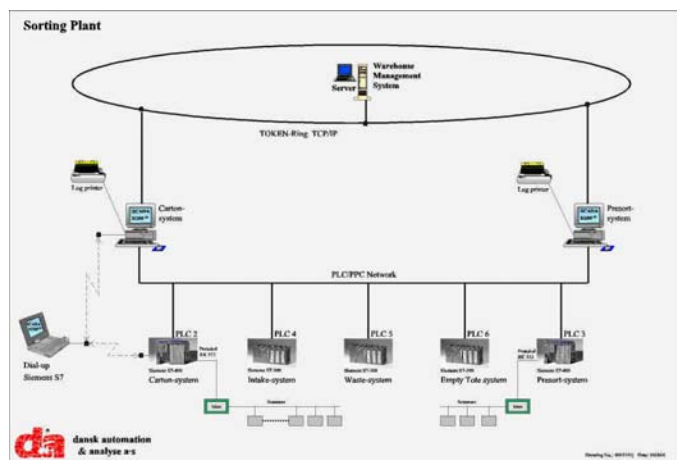

ASDA Stores Ltd.

Varelager

England

Anlægsbeskrivelse

ASDA Stores er hovedlager for alle ASDA supermarkeder i England. Derfra distribueres alle beklædningsartikler til de enkelte butikker. Samtlige varer er påført stregkode, som registreres ved modtagelse inden varen videregives i det 40.000 m² store lager. Ved udlevering bestilles de enkelte varer ligeledes vha. stregkode og sorteres automatisk til den enkelte kunde.

IGSS system

SRO-anlægget består af 2 IGSS-systemer, hver med 600 objekter og som multi-user med 2 operatørpladser til betjening og overvågning af lagersystemet. Styling er opbygget ved 6 stk. Siemens S7-400 PLC systemer og ca. 50 scannere.