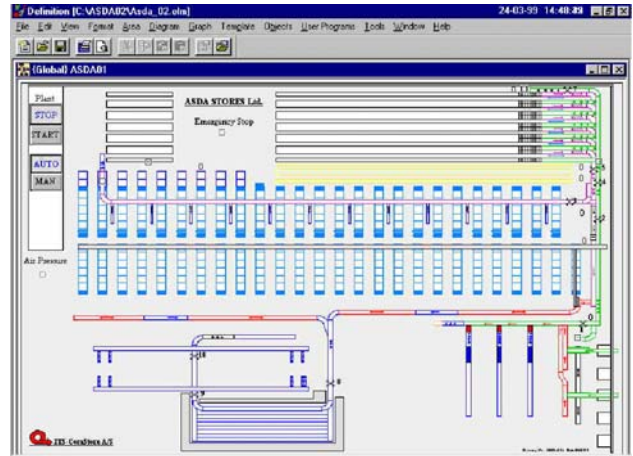

KUNDE CASE

Ejer

ASDA Stores Ltd. – Brackmills UK.

Systemintegrator

Dansk Automation & Analyse A/S